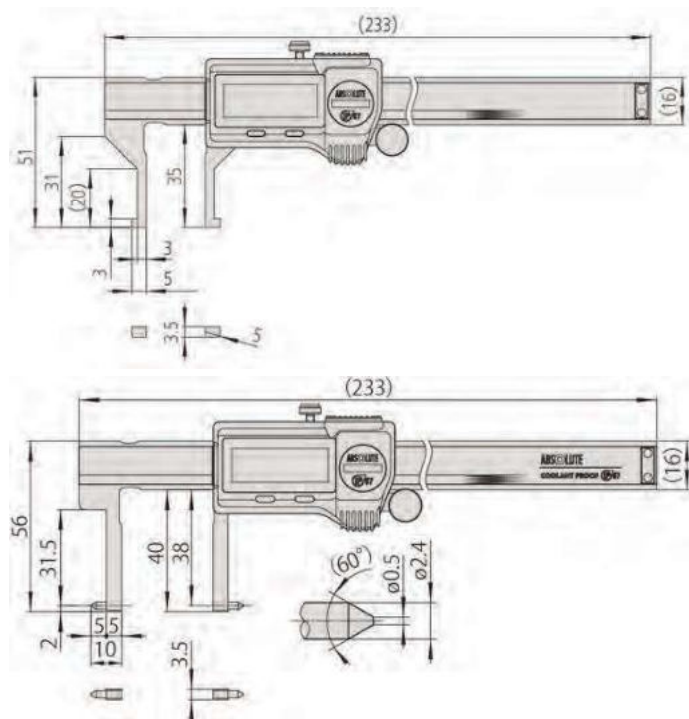

Posuvná měřítka s úzkými čelistmi pro měření vnitřních rozměrů

Série 573

Posuvná měřítka s úzkými čelistmi umožňují měření vnitřních drážek.

- Speciálně navržené pro měření uvnitř těžko přístupných míst.

Metrické

Obj. č.	Roz. měř. [mm]	Posuvové kolečko	Čís. krok	Hmot. [g]
573-645-20	10,1 - 160		0,01 mm	147
573-647-20	10,1 - 160		0,01 mm	147

Metrické

Provedení se špičatými hroty

Obj. č.	Roz. měř. [mm]	Posuvové kolečko	Čís. krok	Hmot. [g]
573-646-20	20,1 - 170		0,01 mm	157
573-648-20	20,1 - 170		0,01 mm	157

Funkce	Série 573
ORIGIN (ABS-nula)	
Automatické vypínání po 20 minutách nepoužívání	
Alarm slabé baterie	
Výstup dat	

Technické parametry

Max. rychlost odezvy	Neomezená
Dodává se	V pouzdře, včetně 1 baterie
Životnost baterie	cca 5 let při normálním používání

Volitelné příslušenství

Obj. č.	Popis
05CZA624	Digimatic kabel s tl. DATA a ochranou IP, 1m, pro posuvná měřítka
05CZA625	Digimatic kabel s tl. DATA a ochranou IP, 2m, pro posuvná měřítka
06AFM380A	Kabel USB Input Tool (DIGIMATIC USB), Digi/Digi2, s tl. Data, ochranou IP, pro posuvná měřítka
264-620	U-WAVE fit, provedení IP67, Bezdrátový vysílač pro posuvné měřítka
264-621	U-WAVE fit, Provedení s bzučákem, Bezdrátový vysílač pro posuvná měřítka
02AZF310	Propojovací jednotka, U-WAVE fit, Voděodolný typ

Spotřební materiál

Obj. č.	Popis
938882	Baterie SR44 1,5V

* 20 mm